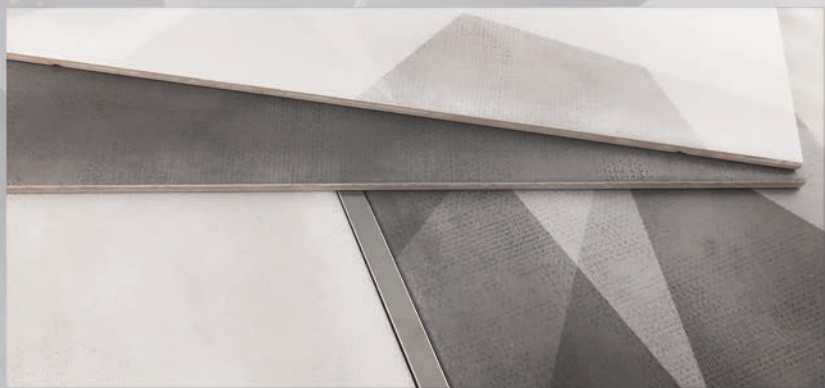

Плитка настенная
Shape Geometry WT9SHG17
249x500